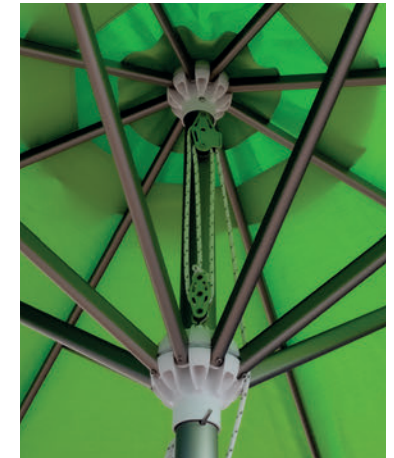

Marina

I
Ombrellone nato per soddisfare le esigenze di un prodotto compatto, ma robusto e pratico.
Può essere posizionato in molteplici location e ambienti.
Adatto ad un utilizzo nel settore balneare, piscine, balconi e terrazze.

UK
Parasol developed to meet the needs of a compact, robust and handy product.
It can be placed in multiple locations and environments.
Suitable for use in bathing, pools, balconies and terraces.

D
Dieser Sonnenschirm wurde entwickelt, um alle Erwartungen nach einem kompakten, starken und handlichen Produkt zu erfüllen. Dieser Schirm hat verschiedene Verwendungszwecke. Geeignet für den Einsatz am Meer, Schwimmbäder, Balkone und Terrassen.

F
Parasol créé pour répondre aux besoins d'un produit compact, robuste et maniable. Ce modèle trouvera sa place dans tout environnement, il est spécialement adapté aux stations balnéaires, piscines, balcon, terrasses.

NL
Deze handige parasol is speciaal ontwikkeld voor gebruik op kleinere oppervlaktes. Ook ideaal voor strand, op balkons, bij het zwembad en terrassen.

I
Telaio in alluminio con verniciatura a polveri
colore inox. Viteria in acciaio inox e componenti
in nylon colore bianco.